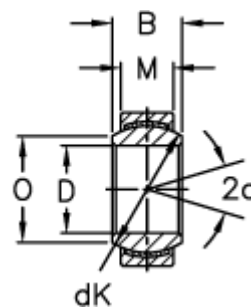

Varenummer: 03440006  
Beskrivelse: Fluro Ledleje GE 6EC

## Mål

A	= 14 0 -0,008
B	= 6
D	= 6 0 -0,008
dK	= 10
Dynamisk belastning C (kN)	= 3.6
Kipvinkel	= 13
M	= 4
O	= 8

Statisk belastning C0 (kN)	= 9
Vægt	= 4